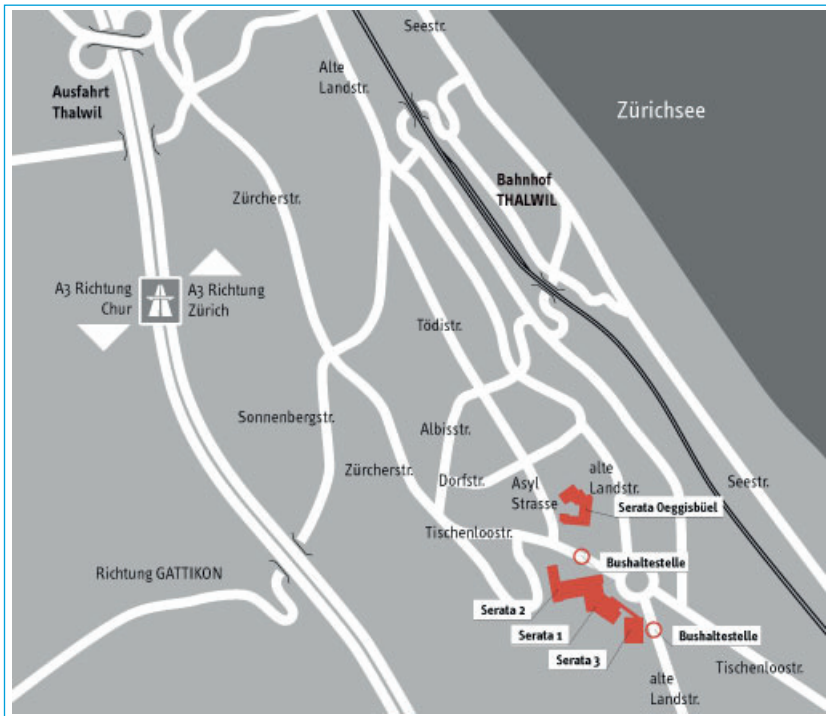

Christine Geeler
Pflegefachfrau, Erwachsenenbildnerin
Blumenweg 1, 8810 Horgen
Tel. 044 725 69 47
Mail: christine.geeler@sign93.ch
<http://wiedereinstieg.sign93.ch>

So finden Sie das Begegnungszentrum Serata Thalwil.

Erreichbarkeit

Öffentliche Verkehrsmittel: Sie erreichen das Begegnungszentrum Serata mit dem Bus Nr. 142, Haltestelle Alterszentrum. Abfahrt ab Bahnhof jeweils 24 und 54, Fahrzeit ca. 6 Min. Oder Bus Nr. 145, Haltestelle Oeggisbühlplatz. Abfahrt ab Thalwil Zentrum jeweils 05 und 34, Fahrzeit ca. 6 Min.